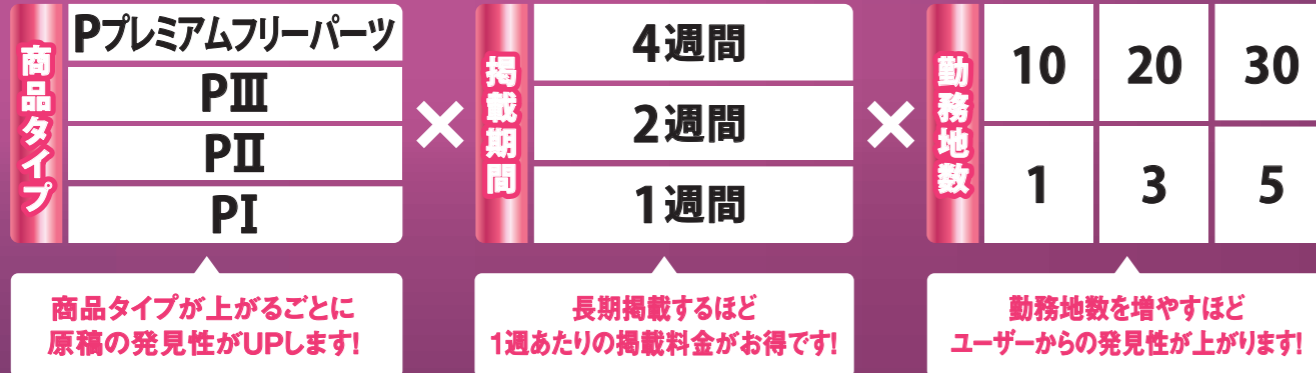

スマートフォン

PC

さらに、タウンワークの2デバイスを加えて合計4デバイス！

※タウンワークネットの業職種検索は「飲食・フードサービス」からとなります。

外部有力サイトとの提携やリスティング広告などでさらなるユーザー獲得！

お客様のご要望に沿った、最適でお得なプランを!

商品タイプが上がるごとに原稿の発見性がUPします!

商品タイプ名	検索ルート詳細							写真 ※6
	勤務地から ※1	沿線・駅から ※2	職種から	短期 ※3	おすすめメニュー	ピカイチワード ※4	プレミアムワード ※4	
Pプレミアムフリーパーツ	1	3			9		○	最大5点 + フリー画像1点
PⅢ	2	2	2	1	6	○		最大3点
PⅡ	30	90			3		×	
PⅠ ※5					1			