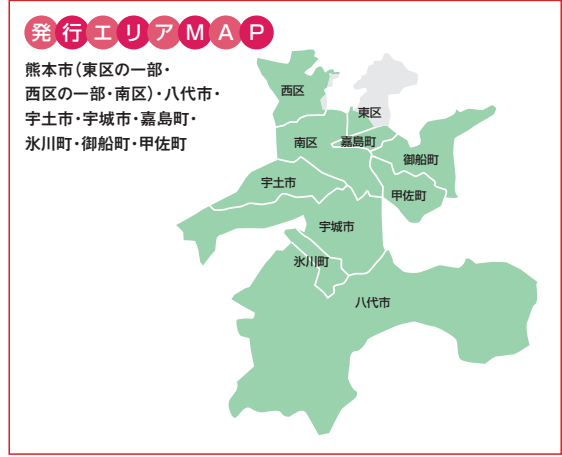

タウンワーク TOWN WORK

タウンワークは、生活圏内で働きたい読者と、お客様のより良い出会いを実現させる求人フリーペーパー。スマートフォン・PCサイトへの転載など機能も充実。アルバイト・パート・社員・派遣...etc.あらゆる採用ニーズにお応えします!!

【タウンワーク企画概要】

判型●AB判 / 中綴じ 価格●無料(フリーペーパー) 発行日●毎週月曜日
設置場所●コンビニエンスストア・駅・書店・量販店・レンタルビデオ店・大学・学校など

●タウンワークの特徴

- **POINT 1 全ページオールカラーで、読者に伝わりやすい、多様な表現が可能な誌面!**
  写真、キャッチコピー、ロゴなど、さまざまな要素を組み合わせられる原稿フォーマットをプラン別にご用意しています。
- **POINT 2 手軽なフリーペーパーだから、読者に情報が届きやすい**
  コンビニエンスストア・駅・書店・スーパーなど、読者が日常生活の中でよく立ち寄る場所に配布箇所を設定。貴社・貴店の求人情報を、多くの読者に効率的に届けられます。
- **POINT 3 アルバイトから社員まで、さまざまな採用ニーズに対応**
  アルバイト・パートから社員まで、さまざまな雇用形態を希望する読者に読まれています。それぞれの読者の志向に合わせたページを用意し、採用をお手伝いします。

本誌掲載情報はタウンワークネットへ無料掲載!!

フリーペーパーだけでなく、スマートフォン・アプリ・PCからも、幅広い求職者にアプローチできます。

●タウンワークネットの特徴

- **POINT 1 「勤務地検索」「沿線・駅検索」「職種検索」など、多様な検索機能で条件に合うユーザーを貴社求人原稿に誘導します**
- **POINT 2 前回の検索条件や、キーリスト、閲覧履歴など、継続的に探すユーザーをスムーズに貴社求人情報に誘導します**
- **POINT 3 求職者の生の声を元に、ネット専用の原稿項目を設定しています。**

ネット専用項目

- ネット専用画像掲載
- 採用予定人数
- モデルケースの従業員像の働き方、シフト、収入例
- 従業員構成 / 職場の雰囲気
- 応募～選考の流れ
- 最低勤務期間・日数・時間
- 交通費詳細
- シフト制度詳細
- HPのURL