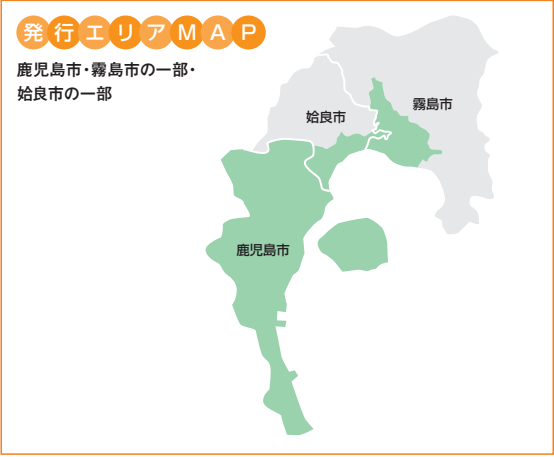

タウンワーク **WORK**

タウンワークは、生活圏内で働きたい読者と、お客様のより良い出会いを実現させる求人フリーペーパー。スマートフォン・PCサイトへの転載など機能も充実。アルバイト・パート・社員・派遣…etc.あらゆる採用ニーズにお応えします!!

【タウンワーク企画概要】

判型●AB判 / 中綴じ 価格●無料(フリーペーパー) 発行日●毎週月曜日
設置場所●コンビニエンスストア・駅・書店・量販店・レンタルビデオ店・大学・学校など

●タウンワークの特徴

- **POINT 1 全ページオールカラーで、読者に伝わりやすい、多様な表現が可能な誌面!**
  写真、キャッチコピー、ロゴなど、さまざまな要素を組み合わされる原稿フォーマットをプラン別にご用意しています。
- **POINT 2 手軽なフリーペーパーだから、読者に情報が届きやすい**
  コンビニエンスストア・駅・書店・スーパーなど、読者が日常生活の中でよく立ち寄る場所に配布箇所を設定。貴社・貴店の求人情報を、多くの読者に効率的に届けられます。
- **POINT 3 アルバイトから社員まで、さまざまな採用ニーズに対応**
  アルバイト・パートから社員まで、さまざまな雇用形態を希望する読者に読まれています。それぞれの読者の志向に合わせたページを用意し、採用をお手伝いします。

本誌掲載情報はタウンワークネットへ無料掲載!!

フリーペーパーだけでなく、スマートフォン・アプリ・PCからも、幅広い求職者にアプローチできます。

●タウンワークネットの特徴

- **POINT 1 「勤務地検索」「沿線・駅検索」「職種検索」など、多様な検索機能で条件に合うユーザーを貴社求人原稿に誘導します**
- **POINT 2 前回の検索条件や、キーリスト、閲覧履歴など、継続的に探すユーザーをスムーズに貴社求人情報に誘導します**
- **POINT 3 求職者の生の声を元に、ネット専用の原稿項目を設定しています。**

ネット専用項目

- ネット専用画像掲載
- 採用予定人数
- モデルケースの従業員像の働き方、シフト、収入例
- 従業員構成 / 職場の雰囲気
- 応募～選考の流れ
- 最低勤務期間・日数・時間
- 交通費詳細
- シフト制度詳細
- HPのURL