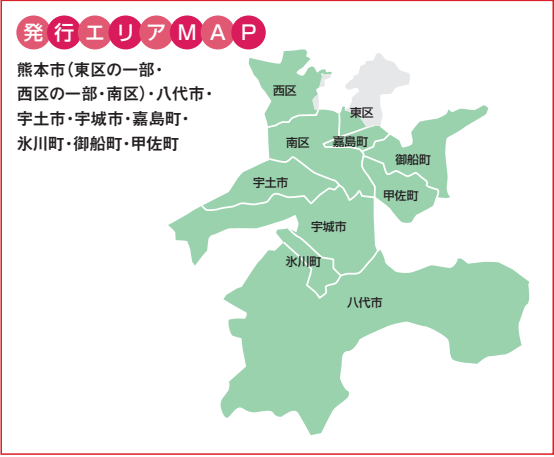

タウンワーク **TOWN WORK**

タウンワークは、生活圏内で働きたい読者と、お客様のより良い出会いを実現させる求人フリーペーパー。スマートフォン・PCサイト・モバイルへの転載など機能も充実。アルバイト・パート・社員・派遣...etc.あらゆる採用ニーズにお応えします!!

【タウンワーク企画概要】

判型●AB判 / 中綴じ 価格●無料(フリーペーパー) 発行日●毎週月曜日
設置場所●コンビニエンスストア・駅・書店・量販店・レンタルビデオ店・大学・学校など

●タウンワークの特徴

- **POINT 1** **全ページオールカラーで、読者に伝わりやすい、多様な表現が可能な誌面!**
  写真、キャッチコピー、ロゴなど、さまざまな要素を組み合わせられる原稿フォーマットをプラン別にご用意しています。
- **POINT 2** **手軽なフリーペーパーだから、読者に情報が届きやすい**
  コンビニエンスストア・駅・書店・スーパーなど、読者が日常生活の中でよく立ち寄る場所に配布箇所を設定。貴社・貴店の求人情報を、多くの読者に効率的に届けられます。
- **POINT 3** **アルバイトから社員まで、さまざまな採用ニーズに対応**
  アルバイト・パートから社員まで、さまざまな雇用形態を希望する読者に読まれています。それぞれの読者の志向に合わせたページを用意し、採用をお手伝いします。

本誌掲載情報はタウンワークネットへ無料掲載!!

フリーペーパーだけでなく、スマートフォン・アプリ・PC・モバイルからも、幅広い求職者にアプローチできます。

●タウンワークネットの特徴

- **POINT 1** **「勤務地検索」「沿線・駅検索」「職種検索」**など、多様な検索機能で条件に合うユーザーを貴社求人原稿に誘導します
- **POINT 2** 前回の検索条件や、キーリスト、閲覧履歴など、**継続的に探すユーザーをスムーズに貴社求人情報に誘導**します
- **POINT 3** ユーザーが希望する条件で求人メールを送付。**条件に合致した貴社求人原稿をメール上に表示し効率的に誘導**します
- **POINT 4** 求職者の生の声を元に、ネット専用の原稿項目を設定しています。

ネット専用項目

- ネット専用画像掲載
- 採用予定人数
- モデルケースの従業員像の働き方、シフト、収入例
- 従業員構成 / 職場の雰囲気
- 応募～選考の流れ
- 最低勤務期間・日数・時間
- 交通費詳細
- シフト制度詳細
- HPのURL