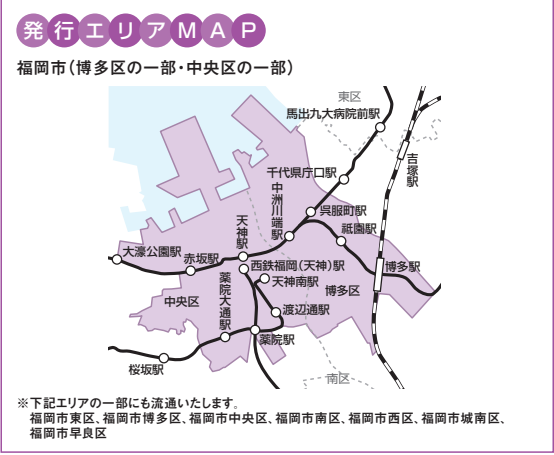

タウンワーク **TOWN WORK**

タウンワークは、生活圏内で働きたい読者と、お客様のより良い出会いを実現させる求人フリーペーパー。スマートフォン・PCサイト・モバイルへの転載など機能も充実。アルバイト・パート・社員・派遣...etc.あらゆる採用ニーズにお応えします!!

【タウンワーク企画概要】

判型●AB判 / 中綴じ 価格●無料(フリーペーパー) 発行日●毎週月曜日
設置場所●コンビニエンスストア・駅・書店・量販店・レンタルビデオ店・大学・学校など

●タウンワークの特徴

- **POINT 1 全ページオールカラーで、読者に伝わりやすい、多様な表現が可能な誌面!**
  写真、キャッチコピー、ロゴなど、さまざまな要素を組み合わせられる原稿フォーマットをプラン別にご用意しています。
- **POINT 2 手軽なフリーペーパーだから、読者に情報が届きやすい**
  コンビニエンスストア・駅・書店・スーパーなど、読者が日常生活の中でよく立ち寄る場所に配布箇所を設定。貴社・貴店の求人情報を、多くの読者に効率的に届けられます。
- **POINT 3 アルバイトから社員まで、さまざまな採用ニーズに対応**
  アルバイト・パートから社員まで、さまざまな雇用形態を希望する読者に読まれています。それぞれの読者の志向に合わせたページを用意し、採用をお手伝いします。

本誌掲載情報はタウンワークネットへ無料掲載!!

フリーペーパーだけでなく、スマートフォン・アプリ・PC・モバイルからも、幅広い求職者にアプローチできます。

●タウンワークネットの特徴

- **POINT 1 「勤務地検索」「沿線・駅検索」「職種検索」など、多様な検索機能で条件に合うユーザーを貴社求人原稿に誘導します**
- **POINT 2 前回の検索条件や、キーリスト、閲覧履歴など、継続的に探すユーザーをスムーズに貴社求人情報に誘導します**
- **POINT 3 ユーザーが希望する条件で求人メールを送付。条件に合致した貴社求人原稿をメール上に表示し効率的に誘導します**
- **POINT 4 求職者の生の声を元に、ネット専用の原稿項目を設定しています。**

ネット専用項目

- ネット専用画像掲載
- 採用予定人数
- モデルケースの従業員像の働き方、シフト、収入例
- 従業員構成 / 職場の雰囲気
- 応募～選考の流れ
- 最低勤務期間・日数・時間
- 交通費詳細
- シフト制度詳細
- HPのURL