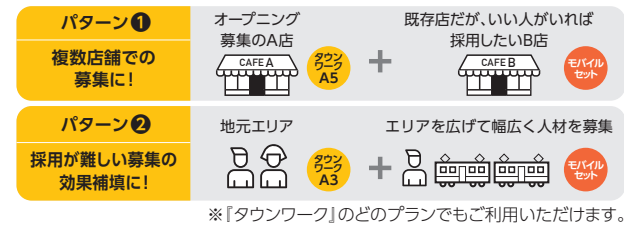

# オプション 4

基本商品 + アイプラス  
Indeed  
モバイルセット

こんな方に  
オススメ!  
タウンワーク以外からの  
露出を高めたい!

- ポイント 1 タウンワークを含む3つのメディアに掲載!
- ポイント 2 短期間にさまざまなデバイスで集客アプローチ!

タウンワークアイプラス プラン構成図

## 掲載料金 (税別)

タウンワーク本体掲載料金 (P.09参照)		
i+	Indeed 2週間 Fromnavi 2週間	¥ 8,000
i+2	「Indeed」経由で検索される原稿の求人情報量を大幅UP! モバイルセット内の求人表示順を上位に設定!	¥12,000
i+3	「Indeed」へのリーチするユーザーを拡大 の内容に加え、求人露出をUP!	¥16,000

※巻頭オールフリー原稿にはご利用いただけません。 ※「共通割引券」または「東名阪共通つど割プラン」をご利用いただけます。ただし「共通割引券」と「東名阪共通つど割プラン」の併用はできません。 ※Indeedの掲載に関してはIndeedの掲載規約に準じます。 ※Indeedの「こだわり条件」において、すべての条件に紐づくとは限らず、一部紐づかない場合もあります。 ※Indeedでの表記は、「タウンワーク」や「フロム・エー ナビ」の掲載時と項目・内容が一部異なる・削除される場合があります。 ※Indeedの「スポンサー求人」はオークション制のため、2週間常に掲載されるわけではなく、表示されない場合もあります。なお、ご購入いただく商品に関わらず、タウンワークアイプラスにおけるIndeedの「スポンサー求人」の掲載期間は、タウンワークおよびモバイルセットの原稿掲載期間と同一ではない場合があります。 ※スポンサー求人:ユーザーの検索条件に近い場合、表示される「有料オプション」です。検索画面に表示されやすく、かつ求職者の目に留まりやすくなります。 ※弊社は、Indeedの仕様変更、停止、掲載基準の変更等の弊社以外の第三者に起因するタウンワークi+(i+2、i+3含む)の変更(提供不備及び提供中止を含む)に関し、返金対応を含め一切責任を負いません。尚、システム変更は事前の告知なく行われる場合があります。 ※弊社への申込以前に、お客様がIndeedへの非掲載申請(Indeedの運営するサイトに、求人広告が掲載されないようにするリクエストをいいます)を行っていた場合、求人情報はIndeedへ掲載されません。この場合、弊社はお客様の確認を得て、タウンワークi+(i+2、i+3含む)の提供に必要な範囲で非掲載申請を取り下げの手続きを実施することがあります。尚、該当求人情報以外の求人情報もIndeedへ掲載される場合を含め、弊社による非掲載申請を取り下げの手続きによりお客様に損害が生じたとしても、弊社は一切責任を負いません。 ※弊社は求人ページの情報をIndeedの有料オプションを利用して掲載するための入札金額の設定および登録を行います。この入札金額の設定に関し、弊社は、クライアントの指定する単価の水準にできる限り合致するよう合理的な範囲での努力を行います。また、入札金額の設定の際は、当該水準に合うような入札金額を逆算し、設定します。

# オプション 5

基本商品 + モバイルセット

こんな方に  
オススメ!  
低予算で長期間募集を  
かけたい!

採用ニーズに合わせて、使い分けいただけます。

## 掲載料金 (税別)

タウンワーク本体掲載料金 (P.09参照)	
Fromnavi	¥4,000

※求人広告の著作権は弊社に帰属しますので他社への使用許諾はご遠慮ください。  
※「タウンワーク スマートフォン版・モバイル版」または「フロム・エー ナビ スマートフォン版・モバイル版」にご掲載の求人原稿は、Webサービスを利用した他社または個人が運営する他サイトにも掲載される場合があります。