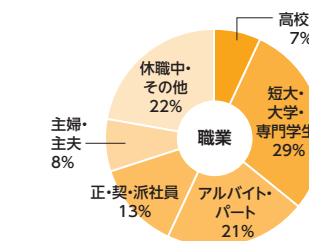

### ■ ユーザーリーチ

**No.1**  
検索エンジンでの1位出現率

インターネットで検索した際、1位に出現するキーワード数がダントツ。求職者ごとに異なる多様な検索条件にヒットします。

出典：弊社調べ 2022年6月20日

※大手検索エンジンでの弊社指定約3万ワードの検索結果

**No.1**  
ブランド想起

長年にわたる信頼と実績、継続的なプロモーション。『タウンワーク』は求職者に最も知られている求人メディアです。

出典：弊社調べ

2022年2月/アルバイト・パート領域調査

全国**6.3万**ラック  
フリーペーパーのラック台数

全国6.3万ラックの圧倒的設置数！  
多様なタッチポイントときめ細かな複数回配送で、「印刷物で探したい」求職者に届きます。

出典：弊社調べ(2022年6月時点)

### ■ プロモーション

交通広告

主要駅に目を引く看板ラックを設置。駅を行き交う求職者にアプローチします。

Web広告

Webサイトや求人検索エンジン、アプリへ広告を配信し、さらなるユーザーを獲得!

YAHOO! JAPAN プロモーション広告

※2022年10月時点。時期により配信先およびロゴが変更になる可能性があります。  
※YouTubeへの配信も実施予定。

### ■ ユーザー属性

Webとフリーペーパー両方があるからこそ、幅広い年代、職業のユーザーにアプローチ可能です。

**Web** 10代~20代、学生/アルバイト・パートを中心にご利用いただいています。

**フリーペーパー** 幅広い年齢、職業の方にご利用いただいています。

**雇用形態** アルバイト、パートをはじめ社員を希望する方にもご利用いただいています。

※年齢/職業(Web)：応募者データ(2022年4月~6月) 年齢/職業(フリーペーパー)：調査会社によるアンケート調査(2022年1月~3月) 希望雇用形態：タウンワーク読者アンケート(2022年4月~6月) プレゼントに興味をもたれた方の応募など、データの偏りも考えられますので、参考データとしてご覧ください。