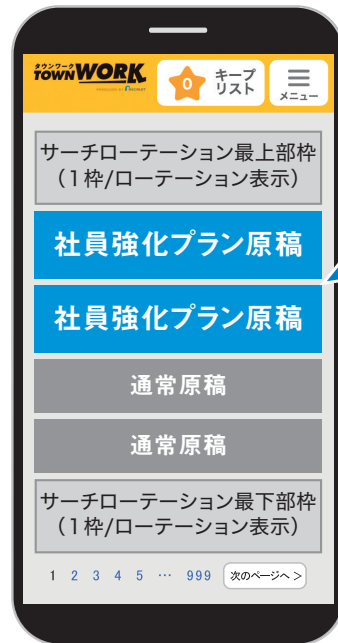

## 掲載料金(税別)

タウンワーク本体掲載料金(P.09参照)	
<b>TOWNWORK</b> サーチローテーション	¥20,000
<b>TOWNWORK</b> サーチローテーション2	¥30,000
<b>AirWORK</b> 採用管理	¥40,000
<b>Indeed</b>	¥50,000

※同一発行号でのみご利用いただけます。  
 ※当社が指定する業種に該当する場合、掲載をお断りさせていただく場合がございます。詳しくはAirワーク 採用管理 ヘルプページをご覧ください。  
<https://faq.joboplite.jp/hc/ja>  
 ※2P~4P巻頭オールフリー、表2・表3・表4は、オウンドバック対象外です。  
 ※「代理店・FC開業」を募集する原稿は対象外です。  
 ※「共通割引券」または「東名阪共通つど割プラン」をご利用いただけます。ただし「共通割引券」と「東名阪共通つど割プラン」の併用はできません。

タウンワーク **社員強化**

こんな方に  
オススメ!

社員志向ユーザーへの  
リーチを高めたい!

社員原稿の発見性強化!

求職者が『タウンワークネット』で雇用形態[正社員]または[契約社員]を選択時\*通常原稿より常に上位表示されます。

\*[正社員][契約社員]以外の雇用形態選択時は対象外

雇用形態[正社員]または[契約社員]を選択した際の、タウンワークネット原稿一覧画面の表示順位は、検索ローテーションご参画原稿(最上部/1枠/ローテーション表示)、タウンワーク社員強化プランご参画原稿、通常原稿、検索ローテーションご参画原稿(最下部/1枠/ローテーション表示)の順に表示されます。

求職者が[正社員]または  
[契約社員]を選択時  
**通常原稿より  
常に上位表示**

『検索ローテーション』についてはP.12をご参照ください。

ポイント  
1

ご掲載料金は変わらずに、[社員][アルバイト・パート]の同時募集もOK!

掲載料金(税別)

広告プラン	【北海道】札幌駅・大通・すすきの周辺版/札幌北部版/札幌南部版					
	通常料金	タウンワークネット		タウンワーク		
	1週	2週	4週	2週	3週	4週
A1	¥20,000	-	-	-	-	-
A2フォト	¥23,000	¥32,000	¥46,000	¥34,500	¥46,000	¥57,500
A3	¥36,000	¥48,000	¥65,000	¥54,000	¥72,000	¥90,000
A4	¥49,000	¥67,000	¥87,000	¥73,500	¥98,000	¥122,500
A5	¥70,000	¥95,000	¥140,000	¥105,000	¥140,000	¥175,000
A5フリー	¥95,000	¥128,000	¥190,000	¥142,500	¥190,000	¥237,500
A6	¥82,000	¥111,000	¥164,000	¥123,000	¥164,000	¥205,000
A6フリー	¥113,000	¥153,000	¥226,000	¥169,500	¥226,000	¥282,500
1P	¥144,000	¥194,000	¥288,000	¥216,000	¥288,000	¥360,000
1Pフリー	¥205,000	¥277,000	¥410,000	¥307,500	¥410,000	¥512,500
2Pフリー	¥390,000	¥527,000	¥780,000	¥585,000	¥780,000	¥975,000