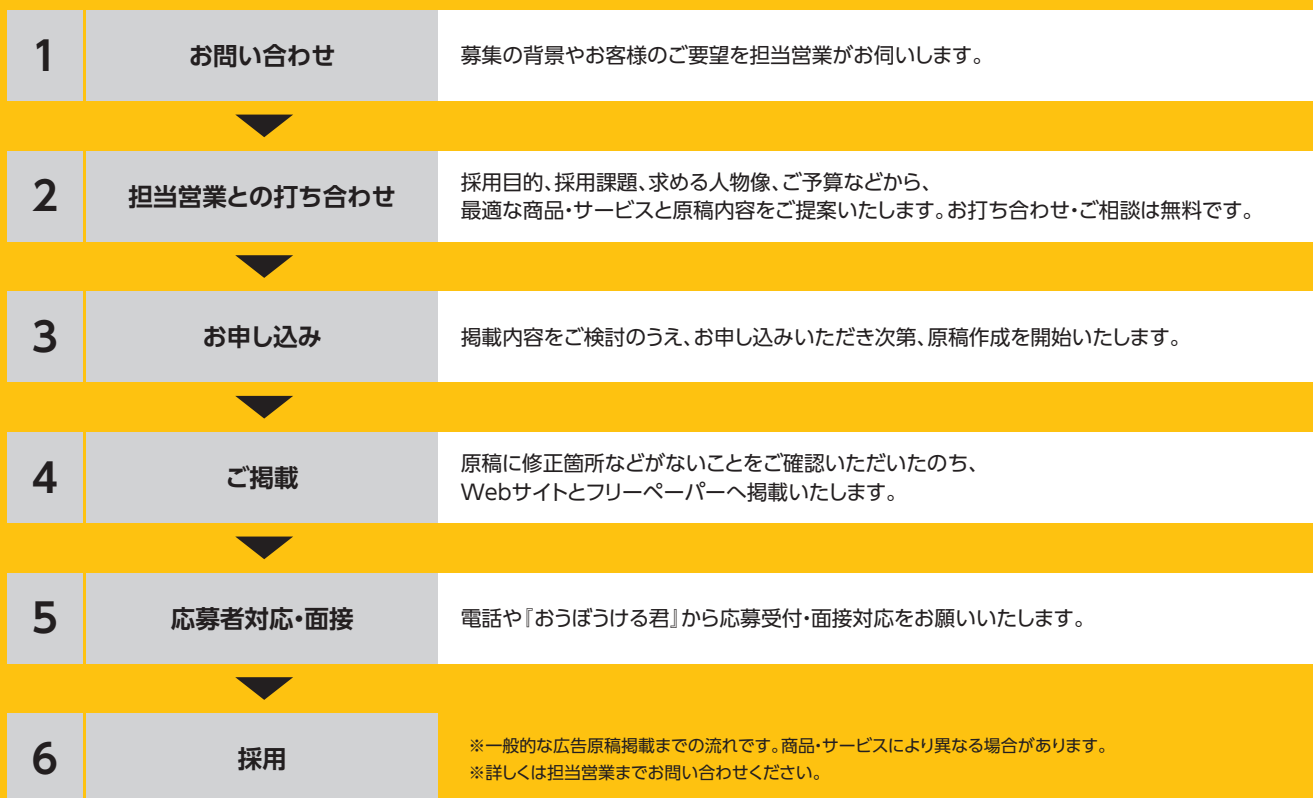

ご掲載の流れ

※求人広告の著作権は、(株)リクルートに帰属します。

※求職者に正確な情報を提供するために、広告掲載にあたり事前に資料をご提供いただく場合があります。

※募集・採用時の年齢制限は原則、雇用対策法違反です。求める人材を採用いただくためにも、求人広告内で、具体的な業務内容、必要な適性や能力、経験、技能の程度などをできる限りご提示ください。

※(株)リクルートが設ける基準により、掲載をお断りする場合や、原稿内容の変更をすることがあります。

※広告プラン、ご掲載の内容によってはお申し込みの締め切りが早まります。

※原稿の締め切り曜日・時間は祝日などの関係で変更になる場合があります。また、原稿締め切りとは原稿の最終入稿を終える時間です。

※原則、締め切り後や掲載途中の原稿内容は修正できません。

※弊社は、事前の通知なくサイトの保守・仕様変更、天災地変などのやむを得ない事情により、サイトの運営を一時的に停止することがあります。また、冊子の配達遅延、発行日の変更、発行の中止をすることがあります。このような一時的な停止により発生する損害について弊社は一切の責任を負いかねます。

※『タウンワークネット』『タウンワーク社員ネット』にご掲載の求人原稿は、掲載期間中でも、写真、募集情報、応募ボタンなどのサイズやレイアウトが変更される場合があります。また、ユーザーの利便性向上、その他の目的・状況により、事前の通知なく画面や検索メニュー内容などサイト仕様を変更する場合があります。

※『タウンワークネット』『タウンワーク社員ネット』にご掲載の求人原稿は、掲載効果が高めるため、Webサービスを利用した他社または個人が運営する他サイトに情報提供を行う場合があります。掲載先の他サイトにより若干表示形式や更新日時、応募入力項目が異なります。また、他サイトの事情により予告なく変更・停止されることがあります。

※ご掲載の求人広告が、(株)リクルートの許可なく他サイトに掲載される場合があります。その場合に弊社は、他サイトへの掲載内容の削除・修正依頼を行う義務までは負いかねます。

※ご掲載いただいた求人情報は、『タウンワークネット』『タウンワーク社員ネット』『フロム・エー ナビ』は30日間、掲載終了後もユーザーからの閲覧が可能です。これは、応募者が自身で応募した求人情報の内容を確認できるようにするためです。このため、各種検索サイトにて検索結果に表示される場合があります。ただし、Web応募はできません。

※募集が終了した原稿については、ただちにご掲載を停止いただきますよう、お願いいたします。

※本メディアガイドの内容は、2022年9月1日時点の情報です。予告なく変更する場合があります。

※本メディアガイドに表示する掲載料金には消費税は含まれません。掲載料金には制作進行料金が含まれます。

※掲載料金の他に、原稿作成に関わる写真撮影料金やイラスト作成料金が発生する場合があります。

※本メディアガイドで使用している画像はイメージです。色、デザイン、大きさなどは実際のものとは異なる場合があります。

お気軽にお問い合わせください