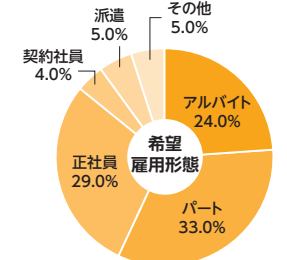

### ■ ユーザーリーチ

**No.1**  
検索エンジンでの1位出現率

インターネットで検索した際、1位に出現するキーワード数がダントツ。求職者ごとに異なる多様な検索条件にヒットします。

出典：弊社調べ 2022年6月20日

※大手検索エンジンでの弊社指定約3万ワードの検索結果

**No.1**  
ブランド想起

長年にわたる信頼と実績、継続的なプロモーション。『タウンワーク』は求職者に最も知られている求人メディアです。

### ■ プロモーション

交通広告

主要駅に目を引く看板ラックを設置。駅を行き交う求職者にアプローチします。

Web広告

Webサイトや求人検索エンジン、アプリへ広告を配信し、さらなるユーザーを獲得!

YAHOO! JAPAN プロモーション広告

※2022年10月時点。時期により配信先およびロゴが変更になる可能性があります。  
※YouTubeへの配信も実施予定。

### ■ ユーザー属性

Webとフリーペーパー両方があるからこそ、幅広い年代、職業のユーザーにアプローチ可能です。

**Web** 10代~20代、学生/アルバイト・パートを中心にご利用いただいています。

**フリーペーパー** 幅広い年齢、職業の方にご利用いただいています。

**雇用形態** アルバイト、パートをはじめ社員を希望する方にもご利用いただいています。

※年齢/職業(Web)：応募者データ(2022年4月~6月) 年齢/職業(フリーペーパー)：調査会社によるアンケート調査(2022年1月~3月) 希望雇用形態：タウンワーク読者アンケート(2022年4月~6月) プレゼントに興味をもたれた方の応募など、データの偏りも考えられますので、参考データとしてご覧ください。

# いつ、どんな人が必要かで 有効なプランはちがいます！