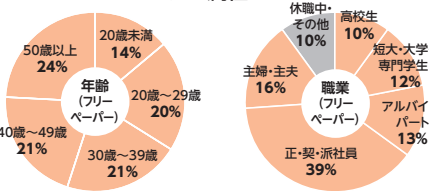

### タウンワークネット (2週/4週)

Webをメインに  
求職者にアプローチしたい方へおすすめ！

**ポイント1** 10代～20代の若年層を中心にアプローチが可能

#### Webのユーザー属性

Webからの応募の約6割が10代～20代、  
および学生/アルバイト・パート※2

**ポイント2** Webをメインにお得な価格で掲載が可能に！

従来 【フリーペーパー4週 + Web4週】  
1週掲載 ¥20,000 × 4回 = **¥80,000**

新商品 【フリーペーパー1週 + Web4週】  
タウンワークネット4週 **¥40,000**

※【東北】【北陸・甲信越①】【中国/四国】A2の場合(税別)

### タウンワーク (2週/3週/4週)

フリーペーパー・Webの両方から  
求職者にアプローチしたい方へおすすめ！

**ポイント1** フリーペーパーと連動するから  
幅広い世代にアプローチが可能

#### フリーペーパーのユーザー属性

フリーペーパーは幅広い年齢・職業の方に  
ご利用いただいています※3

**ポイント2** フリーペーパーもついて  
お得な価格で掲載が可能！

従来 【フリーペーパー4週 + Web4週】  
1週掲載 ¥20,000 × 4回 = **¥80,000**

新商品 【フリーペーパー4週 + Web4週】  
タウンワーク4週 **¥50,000**

※【東北】【北陸・甲信越①】【中国/四国】A2の場合(税別)