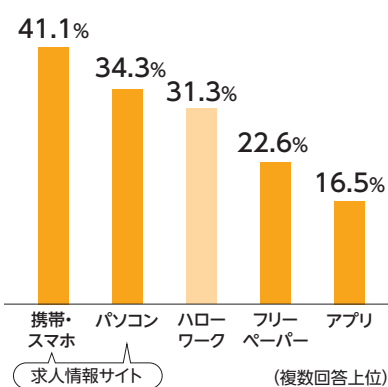

# No.1

求人メディア

メ切金  
▼  
発行

生活圏内で働きたいユーザーがターゲット。  
年代・職種・雇用形態を超えてあらゆる採用ニーズにお応えします。

※検索エンジン出現率、ブランド想起において  
※アプリケーションサイト(複数のサービスから情報を集約し、まとめて提供するWebサイト)を除く

## 求人市場の動向にマッチしたタウンワーク

利用者の年代

20代~50代の割合が  
約70%

利用した情報源

積極的な求職者は  
複数活用

探した仕事の通勤時間

1時間以内が  
約80%

タウンワークなら

Webとフリーペーパーで  
幅広い層へリーチ!

主要なメディアを  
すべてカバー!

地域に根差して  
発行エリアごとで仕事を探せる!