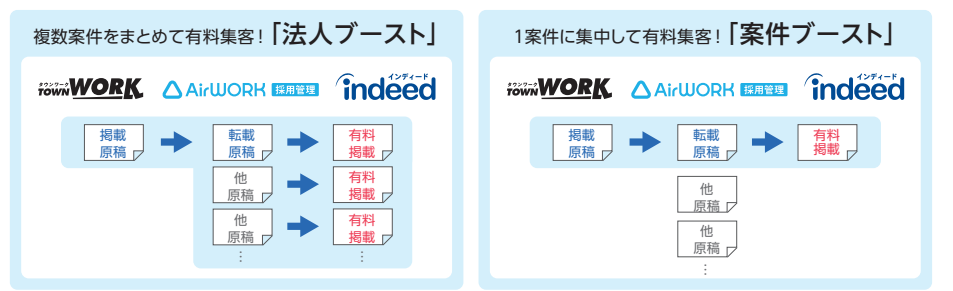

# オプション 2

**TOWNWORK**  
**オウンドバック**

基本商品 + オウンドバック [Airワーク 採用管理] Indeed

こんな方にオススメ!  
**求人メディアにも掲載しながら自社採用サイトも作りたい!**

ブランド想起No.1の求人メディア『タウンワーク』、自社採用ホームページ制作支援ツール『Airワーク 採用管理』、求人検索エンジン『Indeed』を掛け合わせ、集客力を最大化するパッケージ商品です。

**ポイント 1** 自社採用ホームページをカンタン作成!

**ポイント 3** 求人メディアと自社採用ホームページを組み合わせ採用強化!

**ポイント 2** 『Indeed』へ有料掲載!

**ポイント 4** 『Airワーク 採用管理』での募集は無期限に公開可能!

『Airワーク 採用管理』とは? 豊富なデザインテンプレートからデザインをカスタマイズ。採用ホームページを完全無料作成! SEO対策や『Indeed』\*への掲載も含めて無料でご利用いただけます。\*Indeed が定める掲載基準が適用されます。

**ポイント 5** 採用シーンに合わせて選べる2つのプラン!

『Indeed』上での有料集客の対象原稿が異なる2つのプランからお選びいただけます。料金は法人ブースト、案件ブーストとも同じなので利用シーンに合わせてお選びください。  
 ※「タウンワーク」の掲載原稿のうち、一部の情報は「Airワーク 採用管理」に掲載されません。