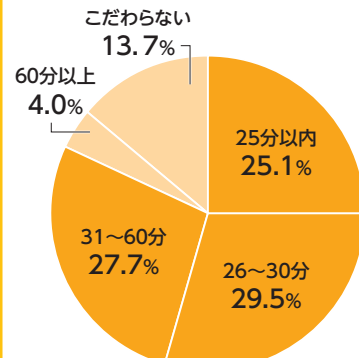

# No.1

求人メディア

メ切金  
▼  
発行

生活圏内で働きたいユーザーがターゲット。  
年代・職種・雇用形態を超えてあらゆる採用ニーズにお応えします。

※検索エンジン出現率、ブランド想起において  
※アプリケーションサイト(複数のサービスから情報を集約し、まとめて提供するWebサイト)を除く

## 求人市場の動向にマッチしたタウンワーク

利用者の年代

20代~50代の割合が  
約70%

利用した情報源

積極的な求職者は  
複数活用

探した仕事の通勤時間

1時間以内が  
約80%

タウンワークなら

Webとフリーペーパーで  
幅広い層へリーチ!

主要なメディアを  
すべてカバー!

地域に根差して  
発行エリアごとで仕事を探せる!

### ■ ユーザーリーチ

**No.1**  
検索エンジンでの1位出現率

インターネットで検索した際、1位に出現するキーワード数がダントツ。求職者ごとに異なる多様な検索条件にヒットします。

出典：弊社調べ 2022年6月20日

※大手検索エンジンでの弊社指定約3万ワードの検索結果

**No.1**  
ブランド想起

長年にわたる信頼と実績、継続的なプロモーション。『タウンワーク』は求職者に最も知られている求人メディアです。