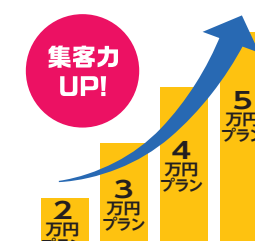

掲載料金(税別)

タウンワーク本体掲載料金(P.09参照)	
TOWNWORK サーチローテーション	¥20,000
TOWNWORK サーチローテーション2	¥30,000
AirWORK 採用管理	¥40,000
Indeed	¥50,000