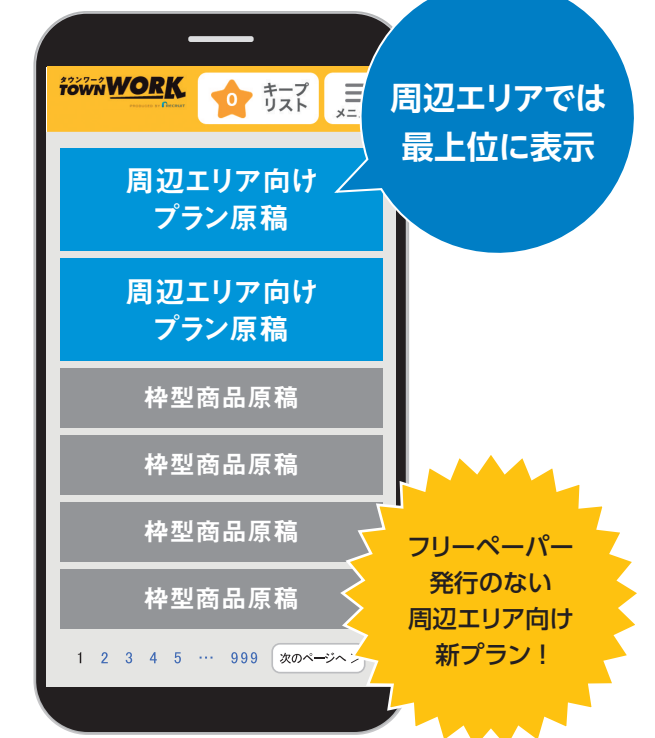

周辺エリアでは
最上位に表示

フリーペーパー
発行のない
周辺エリア向け
新プラン！

※周辺部とは、フリーペーパーの発行がないエリアのことを指します。
※勤務地は、フリーペーパー流通外のみ選択可能です。
※「タウンワークネット」への掲載のみです。フリーペーパーとのセットには対応していません。
※「共通割引券」をご利用いただけます。

都道府県名	名称
岡山県	タウンワークネット4週岡山周辺部
広島県	タウンワークネット4週広島周辺部
山口県	タウンワークネット4週山口周辺部
徳島県	タウンワークネット4週徳島
香川県	タウンワークネット4週香川周辺部
愛媛県	タウンワークネット4週愛媛
高知県	タウンワークネット4週高知
福岡県	タウンワークネット4週福岡周辺部
佐賀県	タウンワークネット4週佐賀周辺部
長崎県	タウンワークネット4週長崎周辺部
熊本県	タウンワークネット4週熊本周辺部
大分県	タウンワークネット4週大分周辺部
宮崎県	タウンワークネット4週宮崎周辺部
鹿児島県	タウンワークネット4週鹿児島周辺部
沖縄県	タウンワークネット4週沖縄