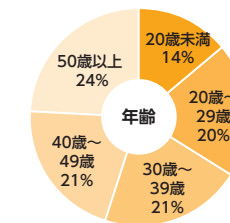

### ■ ユーザーリーチ

**No.1**  
検索エンジンでの1位出現率

インターネットで検索した際、1位に出現するキーワード数がダントツ。求職者ごとに異なる多様な検索条件にヒットします。

出典：弊社調べ 2022年6月20日

※大手検索エンジンでの弊社指定約3万ワードの検索結果

**No.1**  
ブランド想起

長年にわたる信頼と実績、継続的なプロモーション。『タウンワーク』は求職者に最も知られている求人メディアです。

出典：弊社調べ

2022年2月/アルバイト・パート領域調査

全国**6.3万**ラック  
フリーペーパーのラック台数

全国6.3万ラックの圧倒的設置数！  
多様なタッチポイントときめ細かな複数回配送で、「印刷物で探したい」求職者に届きます。

出典：弊社調べ(2022年6月時点)

### ■ プロモーション

交通広告

主要駅に目を引く看板ラックを設置。駅を行き交う求職者にアプローチします。

Web広告

Webサイトや求人検索エンジン、アプリへ広告を配信し、さらなるユーザーを獲得!

YAHOO! JAPAN プロモーション広告

※2022年10月時点。時期により配信先およびロゴが変更になる可能性があります。  
※YouTubeへの配信も実施予定。

### ■ ユーザー属性

Webとフリーペーパー両方があるからこそ、幅広い年代、職業のユーザーにアプローチ可能です。

**Web** 10代~20代、学生/アルバイト・パートを中心にご利用いただいています。

**フリーペーパー** 幅広い年齢、職業の方にご利用いただいています。

**雇用形態** アルバイト、パートをはじめ社員を希望する方にもご利用いただいています。

※年齢/職業(Web)：応募者データ(2022年4月~6月) 年齢/職業(フリーペーパー)：調査会社によるアンケート調査(2022年1月~3月) 希望雇用形態：タウンワーク読者アンケート(2022年4月~6月) プレゼントに興味をもたれた方の応募など、データの偏りも考えられますので、参考データとしてご覧ください。