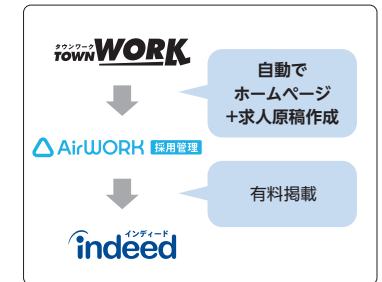

## 1 タウンワークサーチローテーション

タウンワーク内で  
原稿の露出を高めたい！

ユーザーの検索条件にマッチしたら、アクセス数の多い「検索一覧画面」の中でも特に注目されやすい位置にローテーションで表示。

最上枠、  
中段枠、最下枠  
に表示！\*

※「サーチローテーション2」の場合

サーチローテーション

P.12

## 2 タウンワークオウンドパック

求人メディアにも掲載しながら  
自社採用サイトも作りたい！

豊富なテンプレートをカスタマイズして自社採用サイトをカンタンにつくれる「Airワーク 採用管理」をご提供。  
SEO対策もできて「Indeed」にも掲載。

自動で  
ホームページ  
+求人原稿作成

有料掲載

オウンドパック

P.13