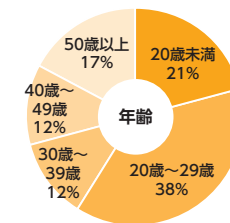

### ■ ユーザーリーチ

**No.1**  
検索エンジンでの1位出現率

インターネットで検索した際、1位に出現するキーワード数がダントツ。求職者ごとに異なる多様な検索条件にヒットします。

出典：弊社調べ 2022年6月20日

※大手検索エンジンでの弊社指定約3万ワードの検索結果

**No.1**  
ブランド想起

長年にわたる信頼と実績、継続的なプロモーション。『タウンワーク』は求職者に最も知られている求人メディアです。

出典：弊社調べ

2022年2月/アルバイト・パート領域調査

全国**6.3万**ラック  
フリーペーパーのラック台数

全国6.3万ラックの圧倒的設置数！  
多様なタッチポイントときめ細かな複数回配送で、「印刷物で探したい」求職者に届きます。

出典：弊社調べ(2022年6月時点)

### ■ プロモーション

交通広告

主要駅に目を引く看板ラックを設置。駅を行き交う求職者にアプローチします。

Web広告

Webサイトや求人検索エンジン、アプリへ広告を配信し、さらなるユーザーを獲得!

YAHOO! JAPAN プロモーション広告

※2022年10月時点。時期により配信先およびロゴが変更になる可能性があります。  
※YouTubeへの配信も実施予定。

### ■ ユーザー属性

Webとフリーペーパー両方があるからこそ、幅広い年代、職業のユーザーにアプローチ可能です。

**Web** 10代~20代、学生/アルバイト・パートを中心にご利用いただいています。

**フリーペーパー** 幅広い年齢、職業の方にご利用いただいています。

**雇用形態** アルバイト、パートをはじめ社員を希望する方にもご利用いただいています。

※年齢/職業(Web)：応募者データ(2022年4月~6月) 年齢/職業(フリーペーパー)：調査会社によるアンケート調査(2022年1月~3月) 希望雇用形態：タウンワーク読者アンケート(2022年4月~6月) プレゼントに興味をもたれた方の応募など、データの偏りも考えられますので、参考データとしてご覧ください。