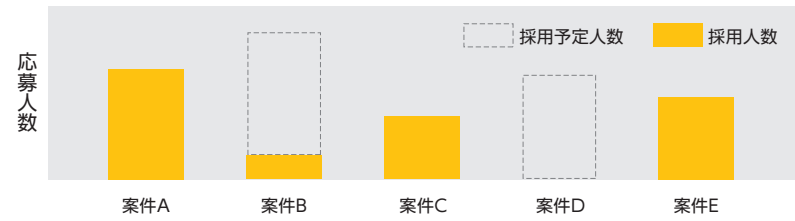

ご希望にお応えする商品もご用意しています！

ワクトク 枠得プラン

ワクトク アドバンス 枠得プランAD

枠得プラン
枠得プラン アドバンス

こんな方にオススメ！ 複数案件を一斉募集したい！

複数案件に対して一斉募集できる商品プランです。
採用難易度を把握し、お客様の採用活動を効率化します。

枠得プランADは
枠得プランの
上位に求人原稿を
表示！

タウンワークネット原稿
表示順位

求人原稿
求人原稿
枠得プランAD原稿
...
枠得プラン原稿
求人原稿
求人原稿

※「枠得プラン」では、「社名、勤務地、給与、職種、勤務時間(シフト)、雇用形態、職種/駅/勤務地検索軸」が同一の原稿を複数同時に掲載できません。上記原稿に関しては掲載停止処理を弊社側で実施いたします。
※土日祝日、または弊社の長期休暇期間中の掲載開始は対応しかねます。

タウンワークの「枠得プラン」は、買えば買うほどコストダウン！