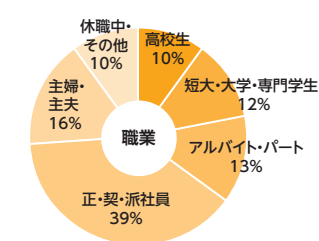

### ■ ユーザーリーチ

**No.1**  
検索エンジンでの1位出現率

インターネットで検索した際、1位に出現するキーワード数がダントツ。求職者ごとに異なる多様な検索条件にヒットします。

出典：弊社調べ 2022年6月20日

※大手検索エンジンでの弊社指定約3万ワードの検索結果

**No.1**  
ブランド想起

長年にわたる信頼と実績、継続的なプロモーション。『タウンワーク』は求職者に最も知られている求人メディアです。

出典：弊社調べ

2022年2月/アルバイト・パート領域調査

全国**6.3万**ラック  
フリーペーパーのラック台数

全国6.3万ラックの圧倒的設置数！  
多様なタッチポイントときめ細かな複数回配送で、「印刷物で探したい」求職者に届きます。

出典：弊社調べ(2022年6月時点)

### ■ プロモーション

交通広告

主要駅に目を引く看板ラックを設置。駅を行き交う求職者にアプローチします。

Web広告

Webサイトや求人検索エンジン、アプリへ広告を配信し、さらなるユーザーを獲得!

YAHOO! JAPAN プロモーション広告

※2022年10月時点。時期により配信先およびロゴが変更になる可能性があります。  
※YouTubeへの配信も実施予定。

### ■ ユーザー属性

Webとフリーペーパー両方があるからこそ、幅広い年代、職業のユーザーにアプローチ可能です。

**Web** 10代~20代、学生/アルバイト・パートを中心にご利用いただいています。

**フリーペーパー** 幅広い年齢、職業の方にご利用いただいています。

**雇用形態** アルバイト、パートをはじめ社員を希望する方にもご利用いただいています。

※年齢/職業(Web)：応募者データ(2022年4月~6月) 年齢/職業(フリーペーパー)：調査会社によるアンケート調査(2022年1月~3月) 希望雇用形態：タウンワーク読者アンケート(2022年4月~6月) プレゼントに興味をもたれた方の応募など、データの偏りも考えられますので、参考データとしてご覧ください。