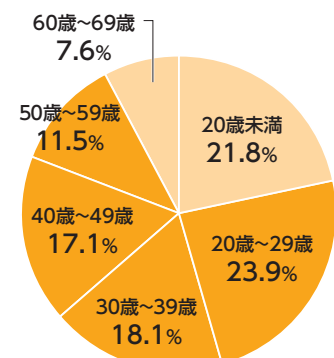

# No.1

求人メディア

メ切金  
▼  
発行

生活圏内で働きたいユーザーがターゲット。  
年代・職種・雇用形態を超えてあらゆる採用ニーズにお応えします。

※検索エンジン出現率、ブランド想起において  
※アプリケーションサイト(複数のサービスから情報を集約し、まとめて提供するWebサイト)を除く

## 求人市場の動向にマッチしたタウンワーク

利用者の年代

20代~50代の割合が  
約70%

利用した情報源

積極的な求職者は  
複数活用

探した仕事の通勤時間

1時間以内が  
約80%

タウンワークなら