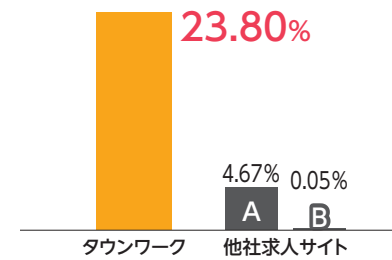

## 求人市場の動向にマッチしたタウンワーク

利用者の年代

20代~50代の割合が  
約70%

利用した情報源

積極的な求職者は  
複数活用

探した仕事の通勤時間

1時間以内が  
約80%

タウンワークなら

Webとフリーペーパーで  
幅広い層へリーチ!

主要なメディアを  
すべてカバー!

地域に根差して  
発行エリアごとで仕事を探せる!

## タウンワークの強み

### ■ ユーザーリーチ

**No.1**  
検索エンジンでの1位出現率

インターネットで検索した際、1位に出現するキーワード数がダントツ。求職者ごとに異なる多様な検索条件にヒットします。

出典：弊社調べ 2022年6月20日

※大手検索エンジンでの弊社指定約3万ワードの検索結果

**No.1**  
ブランド想起

長年にわたる信頼と実績、継続的なプロモーション。『タウンワーク』は求職者に最も知られている求人メディアです。