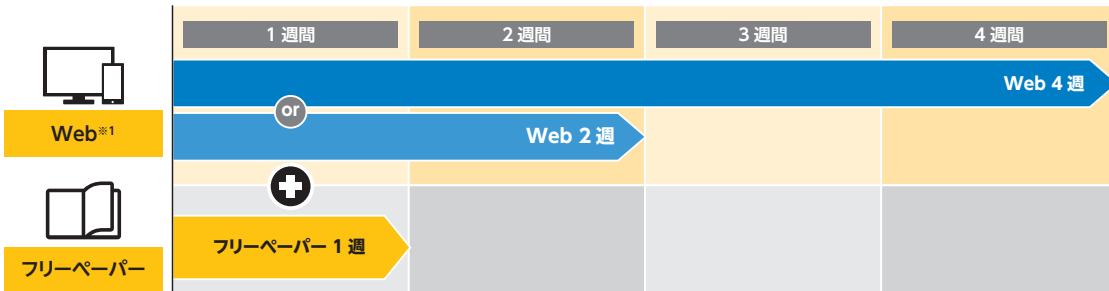

※特集1/特集2/ピックアップ特集はA2/A2フォトプランからの掲載です。ただし、「写真で見せます!特集」は、A2フォト/A3プランからの掲載です。

※ 緑上げ は「常設インデックス繰り上げ」です。ただし、緑上げ※ は版ごとに繰り上げ有無が変わります。

基本商品

タウンワークネット 2週/4週

タウンワーク 2週/3週/4週

お得な価格で複数週掲載。目的に合わせて5つの組合せから選べる！

### タウンワークネット (2週/4週)

Webをメインに  
求職者にアプローチしたい方へおすすめ！

**ポイント1** 10代～20代の若年層を中心にアプローチが可能

#### Webのユーザー属性

Webからの応募の約6割が10代～20代、  
および学生/アルバイト・パート※2

**ポイント2** Webをメインにお得な価格で掲載が可能に！

従来 【フリーペーパー4週 + Web4週】  
1週掲載 ¥20,000 × 4回 = **¥80,000**

新商品 【フリーペーパー1週 + Web4週】  
タウンワークネット4週 **¥40,000**

※【東北】【北陸・甲信越①】【中国/四国】A2の場合(税別)