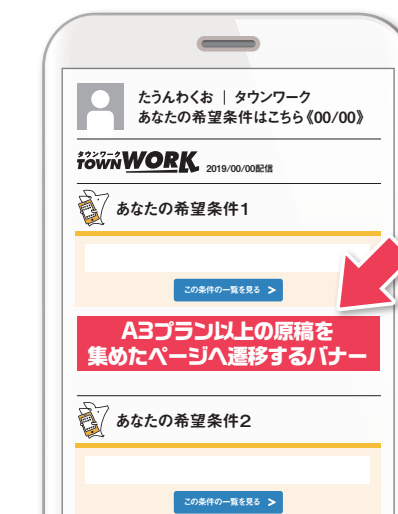

例C リンク付きメール送付!

「A3プラン」以上の原稿を集めたページへ遷移します。

※上記画像はイメージです。

※上記機能は必ず効果が上がることをお約束するものではありません。

※上記機能の対象は、Webブラウザ(PC、スマートフォン、タブレット)です。

※エリア、職種、時期、機能によって、商品プラン別の効果変動する場合があります。

※サイトの機能・デザイン・レイアウトは予告なく変更になる場合があります。

社員募集の場合、『タウンワーク社員ネット』にも追加原稿掲載!

※スマートフォンの場合(イメージ)

タウンワーク社員ネット

社員求人を探しているユーザー向けのサイト仕様!

雇用形態「社員(正社員または契約社員)」を含む案件のみをサイト掲載。

ポイント1 社員向け人気ワード検索

[残業なし][学歴不問][賞与あり][高収入]など社員ユーザー向けのワードで検索がより簡単に!

ポイント2 職種検索バナーを常設

[物流/配送][飲食/フード][医療介護][一般事務]など『タウンワーク』の求人数が多い職種をすぐに検索可!