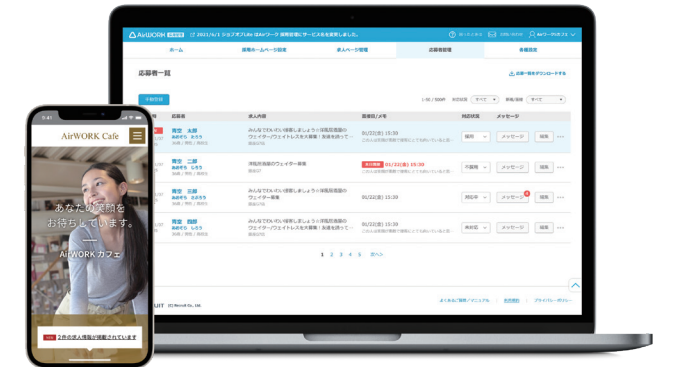

『タウンワークネット』上で、アクセス数の多い「検索一覧画面」の最上枠と最下枠、さらにサーチローテーション2なら中段枠にもラベル付きでローテーション表示します!※  
 本オプションご参照原稿についてはサーチローテーション枠以外の通常原稿枠にも、原稿が掲載されます。

※Webブラウザ(PC/スマートフォン/タブレット)の場合。アプリ(スマートフォン/タブレット)では「サーチローテーション」は最上枠、「サーチローテーション2」では最上枠と中段枠に表示します。

**ポイント 2** ユーザーの検索条件に合致した原稿をサーチローテーション枠に特別表示!

貴社原稿に設定している条件と同じ条件で探しているユーザーに、サーチローテーション枠で効果的にアピールできます!  
 サーチローテーション枠には、ご参画いただいた原稿の中から、ユーザー検索に合致したものがローテーションで表示されます。

## 掲載料金(税別)

タウンワーク本体掲載料金(P.09参照)		
<b>TOWNWORK</b> サーチローテーション	最上枠・最下枠	¥10,000~
<b>TOWNWORK</b> サーチローテーション2	最上枠・中段枠・最下枠	¥20,000~

※フリーペーパーからの「タウンワークネット」転載原稿を掲載停止した場合、サーチローテーション枠からも削除されます。サーチローテーション枠に表示される原稿は検索一覧画面を表示するたびに更新されます。

# オプション 2

**TOWNWORK**  
**オウンドバック**

基本商品 + オウンドバック [Airワーク 採用管理] Indeed

こんな方にオススメ!  
**求人メディアにも掲載しながら自社採用サイトも作りたい!**

ブランド想起No.1の求人メディア『タウンワーク』、自社採用ホームページ制作支援ツール『Airワーク 採用管理』、求人検索エンジン『Indeed』を掛け合わせ、集客力を最大化するパッケージ商品です。