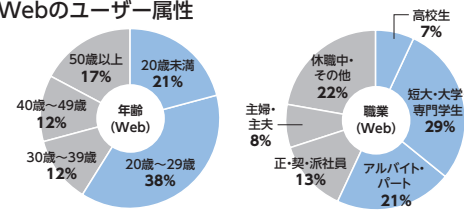

※特集1/特集2/ピックアップ特集はA2/A2フォトプランからの掲載です。ただし、「写真で見せます!特集」は、A2フォト/A3プランからの掲載です。

※ 緑上げ は「常設インデックス繰り上げ」です。ただし、緑上げ※ は版ごとに繰り上げ有無が変わります。

基本商品

タウンワークネット 2週/4週

タウンワーク 2週/3週/4週

お得な価格で複数週掲載。目的に合わせて5つの組合せから選べる！

### タウンワークネット (2週/4週)

Webをメインに  
求職者にアプローチしたい方へおすすめ！

**ポイント1** 10代～20代の若年層を中心にアプローチが可能

#### Webのユーザー属性

Webからの応募の約6割が10代～20代、  
および学生/アルバイト・パート※2

**ポイント2** Webをメインにお得な価格で掲載が可能に！

従来 【フリーペーパー4週 + Web4週】  
1週掲載 ¥20,000 × 4回 = **¥80,000**

新商品 【フリーペーパー1週 + Web4週】  
タウンワークネット4週 **¥40,000**

※【東北】【北陸・甲信越①】【中国/四国】A2の場合(税別)