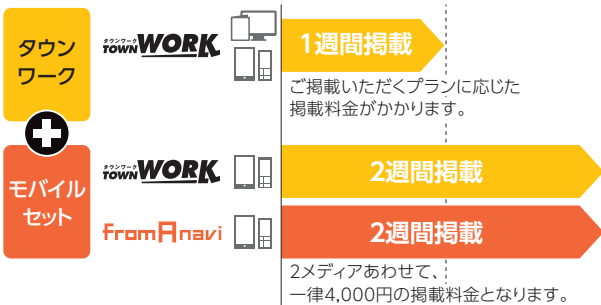

オプション 5

基本商品 + モバイルセット

こんな方に
オススメ!
低予算で長期間募集を
かけたい!