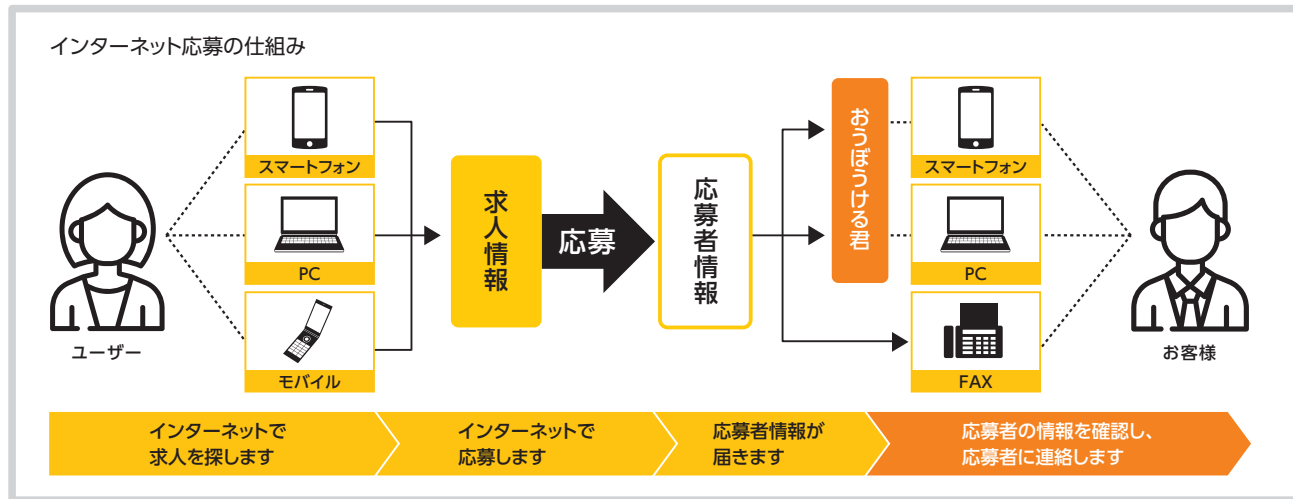

周辺エリアにおけるタウンワークネット原稿表示順位

周辺エリアでは  
最上位に表示

フリーペーパー  
発行のない  
周辺エリア向け  
新プラン！

※周辺部とは、フリーペーパーの発行がないエリアのことを指します。  
※勤務地は、フリーペーパー流通外のみ選択可能です。  
※「タウンワークネット」への掲載のみです。フリーペーパーとのセットには対応していません。  
※「共通割引券」をご利用いただけます。

### おうぼうける君

応募から採用までを一括管理できる！

『おうぼうける君』は、スマートフォンやPCで求人案件の管理から応募者の面接管理まで行える一括応募管理システムです。

※『おうぼうける君』の使い方など、詳細は担当営業より専用のマニュアルをお受け取りください。  
※『おうぼうける君』を利用しない場合、FAXでも応募の受付が可能です。  
※ご掲載のお申し込み・原稿確認書の承認が『おうぼうける君』で可能になりました。