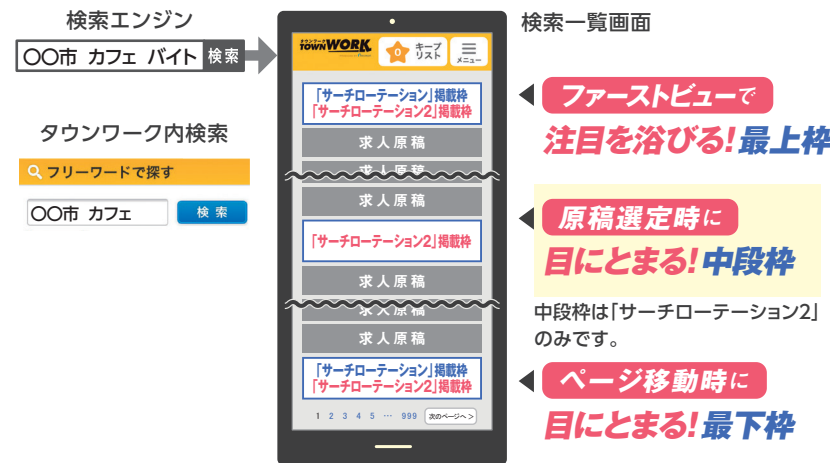

※1 PC/スマートフォン/モバイル/アプリ ※2 年齢/職業(Web): タウンワーク応募者データ(2022年4月～6月)  
 ※3 年齢/職業(フリーペーパー): 調査会社によるフリーペーパー(タウンワーク)の利用者に対するアンケート調査(2022年1月～3月)

※久留米・鳥栖・佐賀版はA2プラン、長崎版/大分版/宮崎版/鹿児島版はA2フォトプランです。

# オプション 1

**TOWNWORK** サーチローテーション  
**TOWNWORK** サーチローテーション2

基本商品 + サーチローテーション

こんな方にオススメ!  
**タウンワーク内で原稿の露出を高めたい!**

アクセス数の多い「検索一覧画面」でユーザー検索に合わせて、サーチローテーション枠に原稿表示!※  
 ※参照原稿がローテーションで表示されます。

**ポイント 1** アクセス数の多い「検索一覧画面」の最大3か所にサーチローテーション枠を設置!

『タウンワークネット』上で、アクセス数の多い「検索一覧画面」の最上枠と最下枠、さらにサーチローテーション2なら中段枠にもラベル付きでローテーション表示します!※  
 本オプションご参照原稿についてはサーチローテーション枠以外の通常原稿枠にも、原稿が掲載されます。

※Webブラウザ(PC/スマートフォン/タブレット)の場合。アプリ(スマートフォン/タブレット)では「サーチローテーション」は最上枠、「サーチローテーション2」では最上枠と中段枠に表示します。