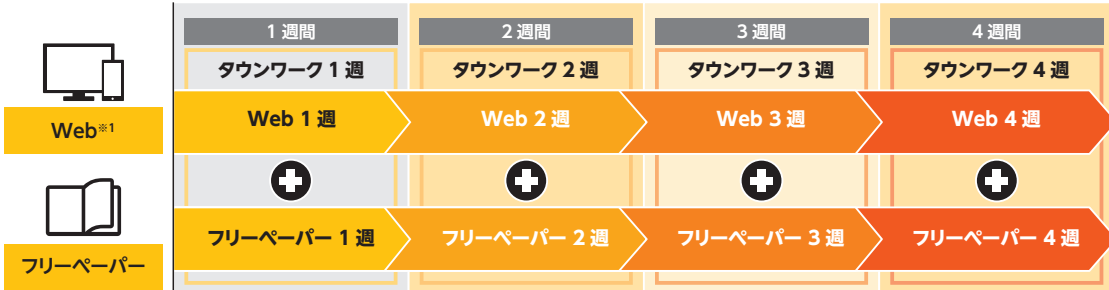

※特集1/特集2/ピックアップ特集はA2/A2フォトプランからの掲載です。ただし、「写真で見せます!特集」は、A2フォト/A3プランからの掲載です。

※ 緑上げ は「常設インデックス繰り上げ」です。ただし、緑上げ※ は版ごとに繰り上げ有無が変わります。

基本商品

タウンワークネット 2週/4週

タウンワーク 2週/3週/4週

お得な価格で複数週掲載。目的に合わせて5つの組合せから選べる！

### タウンワークネット (2週/4週)

Webをメインに  
求職者にアプローチしたい方へおすすめ！

**ポイント1** 10代～20代の若年層を中心にアプローチが可能

#### Webのユーザー属性

Webからの応募の約6割が10代～20代、  
および学生/アルバイト・パート※2

**ポイント2** Webをメインにお得な価格で掲載が可能に！

従来 【フリーペーパー4週 + Web4週】  
1週掲載 ¥20,000 × 4回 = **¥80,000**

新商品 【フリーペーパー1週 + Web4週】  
タウンワークネット4週 **¥40,000**

※【東北】【北陸・甲信越①】【中国/四国】A2の場合(税別)

### タウンワーク (2週/3週/4週)

フリーペーパー・Webの両方から  
求職者にアプローチしたい方へおすすめ！

**ポイント1** フリーペーパーと連動するから  
幅広い世代にアプローチが可能