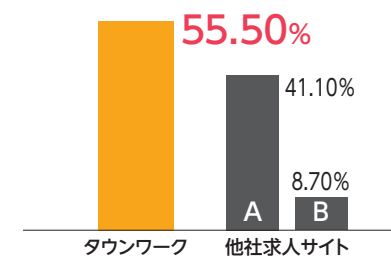

## タウンワークの強み

### ■ ユーザーリーチ

**No.1**  
検索エンジンでの1位出現率

インターネットで検索した際、1位に出現するキーワード数がダントツ。求職者ごとに異なる多様な検索条件にヒットします。

出典：弊社調べ 2022年6月20日

※大手検索エンジンでの弊社指定約3万ワードの検索結果

**No.1**  
ブランド想起

長年にわたる信頼と実績、継続的なプロモーション。『タウンワーク』は求職者に最も知られている求人メディアです。

出典：弊社調べ

2022年2月/アルバイト・パート領域調査

全国**6.3万**ラック  
フリーペーパーのラック台数

全国6.3万ラックの圧倒的設置数！  
多様なタッチポイントときめ細かな複数回配送で、「印刷物で探したい」求職者に届きます。

出典：弊社調べ(2022年6月時点)