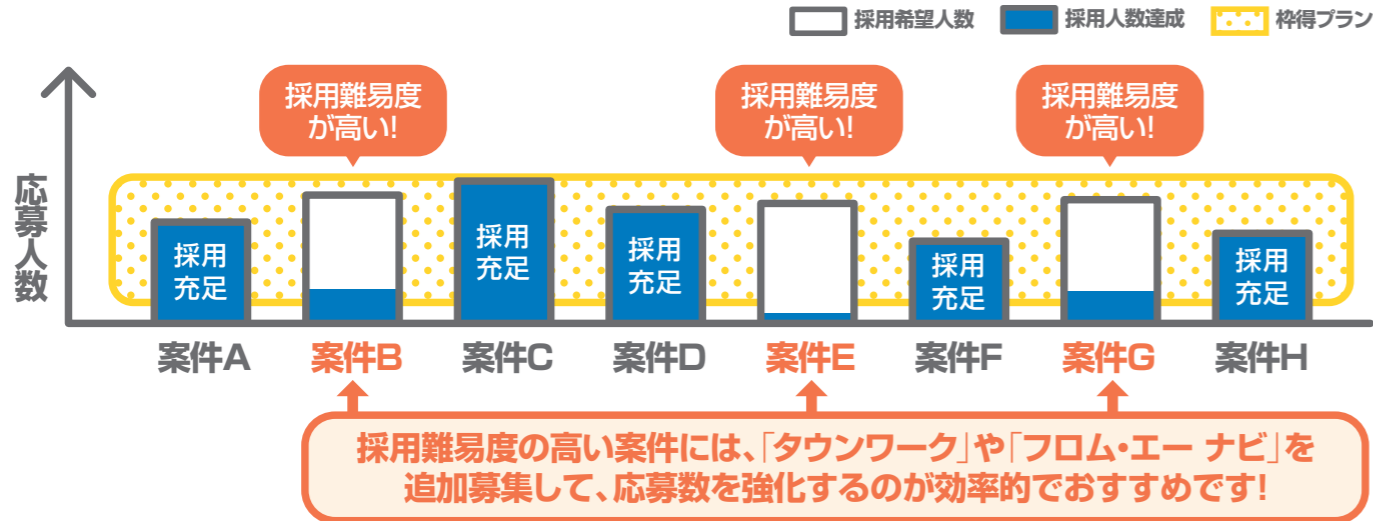

求職系
キーワード
検索

29.40%

求職者の一般的な探し方「バイト、〇〇〇(場所、時間、職種など)」のような組み合わせ検索をした時に、弊社が設定している約3万ワードで、タウンワークが1番に検索される可能性がNO.1です!

データ出典：弊社調べ
2022年3月21日
※大手検索エンジンでの弊社指定約3万ワードの検索結果

ブランド
想起

業界一
多くの人々へ
お届け!

No.1

53.77%

長年にわたる信頼と実績、継続的なプロモーション。タウンワークは求職者に最も知られている仕事探しのメディアです。

データ出典：弊社調べ
2021年11月
アルバイトパート領域調査

タウンワーク **TOWNWORK**

低コストで効率的! 複数案件の長期募集プラン

タウンワーク **TOWNWORK**

ワク トク **枠得プラン** ワク トク **枠得プラン** アドバンス **AD**

タウンワークネット商品

**MEDIA
GUIDE**

ワク トク 枠得プラン

複数案件に対して一斉募集することができる商品プランです。採用難易度を把握し、お客様の採用活動を効率化します。

「枠得プラン」で複数案件を一斉募集！採用難易度を把握することでお客様の採用活動を効率化します！

ワク トク アドバンス 枠得プランAD

「枠得プラン」のハイグレード商品です。「枠得プラン」の上位に求人原稿を表示し、ユーザーからの発見率をUP!

- こんなお客様へ
 - 1店舗あたりの効果を高めたいお客様
 - 採用難易度の高い店舗の充足度を上げたいお客様

タウンワークネット原稿表示順位

スペック比較表	掲載メディア	掲載期間	掲載可能枠数(原稿数)	掲載開始日	原稿項目				
					写真有無	検索軸<勤務地>	検索軸<職種>	検索軸<駅・沿線>	検索軸<こだわり条件>
枠得プラン/ 枠得プラン アドバンス	タウンワーク ネット	1・3・6・ 12か月	10枠以上 ※追加は 1枠単位から 可能	毎週 月曜日~ 金曜日	なし	1個	1個	最大3個	最大16個
タウンワーク通常商品 (本誌+ネット)	本誌 + タウンワーク ネット	1週間	1原稿から 参画可能	毎週 月曜日	A2フォト or A3プラン以上	最大3個	最大3個	最大3個	最大16個