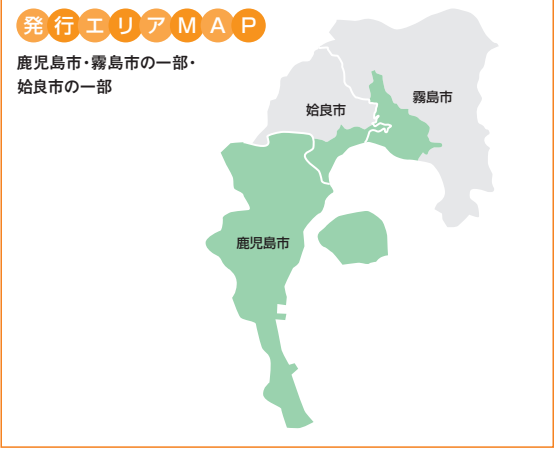

タウンワーク **WORK**

タウンワークは、生活圏内で働きたい読者と、お客様のより良い出会いを実現させる求人フリーペーパー。スマートフォン・PCサイト・モバイルへの転載など機能も充実。アルバイト・パート・社員・派遣...etc.あらゆる採用ニーズにお応えします!!

【タウンワーク企画概要】

判型●AB判 / 中綴じ 価格●無料(フリーペーパー) 発行日●毎週月曜日
設置場所●コンビニエンスストア・駅・書店・量販店・レンタルビデオ店・大学・学校など

●タウンワークの特徴

- **POINT 1** **全ページオールカラーで、読者に伝わりやすい、多様な表現が可能な誌面!**
  写真、キャッチコピー、ロゴなど、さまざまな要素を組み合わせられる原稿フォーマットをプラン別にご用意しています。
- **POINT 2** **手軽なフリーペーパーだから、読者に情報が届きやすい**
  コンビニエンスストア・駅・書店・スーパーなど、読者が日常生活の中でよく立ち寄る場所に配布箇所を設定。貴社・貴店の求人情報を、多くの読者に効率的に届けられます。
- **POINT 3** **アルバイトから社員まで、さまざまな採用ニーズに対応**
  アルバイト・パートから社員まで、さまざまな雇用形態を希望する読者に読まれています。それぞれの読者の志向に合わせたページを用意し、採用をお手伝いします。

本誌掲載情報はタウンワークネットへ無料掲載!!

フリーペーパーだけでなく、スマートフォン・アプリ・PC・モバイルからも、幅広い求職者にアプローチできます。

●タウンワークネットの特徴

- **POINT 1** **「勤務地検索」「沿線・駅検索」「職種検索」**など、多様な検索機能で条件に合うユーザーを貴社求人原稿に誘導します
- **POINT 2** 前回の検索条件や、キーワードリスト、閲覧履歴など、**継続的に探すユーザーをスムーズに貴社求人情報に誘導**します
- **POINT 3** ユーザーが希望する条件で求人メールを送付。**条件に合致した貴社求人原稿をメール上に表示し効率的に誘導**します
- **POINT 4** 求職者の生の声を元に、ネット専用の原稿項目を設定しています。

ネット専用項目

- ネット専用画像掲載
- 採用予定人数
- モデルケースの従業員像の働き方、シフト、収入例
- 従業員構成 / 職場の雰囲気
- 応募～選考の流れ
- 最低勤務期間・日数・時間
- 交通費詳細
- シフト制度詳細
- HPのURL