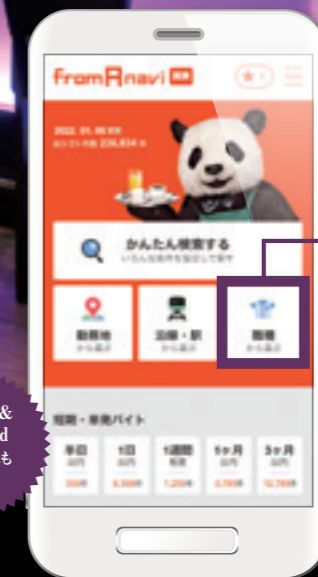

fromAnavi パブ・クラブプラン

iPhone & Android
アプリにも
対応!

TOP「職種から選ぶ」から検索!

Points 多方面からのアプローチによる、断然違う集客力。

3つのデバイス+アプリで掲載!

fromAnavi

スマートフォン PC モバイル + アプリ
iPhone & Android対応!

※iPhone: App Storeは、Apple inc.の登録商標です。
※Android: Google Playは、Google inc.の登録商標です。

タウンワークに無料転載!

タウンワーク **TOWNWORK**

スマートフォン PC モバイル

さらに、タウンワークの3デバイスを加えて合計6デバイス!

外部有力サイトとの提携やリスティング広告などでさらなるユーザー獲得!