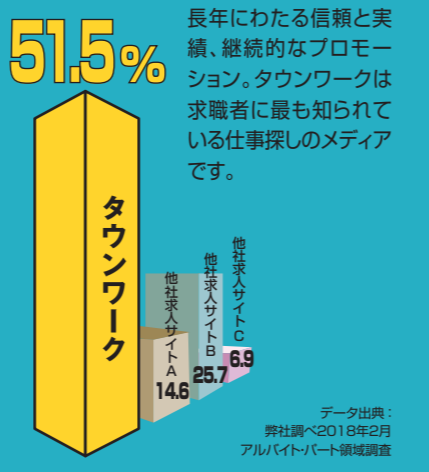

「ブランド認知度」
「スマートフォンサイトユーザー数」
「検索エンジンでの1位出現率」など、
あらゆる部門で業界

No.1

の実績を誇る求人メディア

タウンワーク **TOWNWORK**

タウンワークネット
<https://townwork.net>

PCはもちろん!

スマートフォンサイト
ユーザー数

※ユニークユーザー数です

No.1

求職系キーワード検索

検索エンジン
1位
出現率

No.1

業界一
多くの人々へ
お届け!

ブランド
想起

No.1

タウンワーク **TOWNWORK**

低コストで効率的! 複数案件の長期募集プラン

タウンワーク **TOWNWORK**

ワク トク アドバンス

枠得プラン 枠得プランAD

タウンワークネット商品

MEDIA
GUIDE

ワク トク 枠得プラン

複数案件に対して一斉募集することができる商品プランです。採用難易度を把握し、お客様の採用活動を効率化します。

「枠得プラン」で複数案件を一斉募集！採用難易度を把握することでお客様の採用活動を効率化します！

NEW

ワク トク アドバンス 枠得プランAD

「枠得プラン」のハイグレード商品です。「枠得プラン」の上位に求人原稿を表示し、ユーザーからの発見率をUP!

- こんなお客様へ ○ 1店舗あたりの効果を高めたいお客様
- 採用難易度の高い店舗の充足度を上げたいお客様

タウンワークネット原稿表示順位

スペック比較表	掲載メディア	掲載期間	掲載可能枠数(原稿数)	掲載開始日	原稿項目				
					写真有無	検索軸<勤務地>	検索軸<職種>	検索軸<駅・沿線>	検索軸<こだわり条件>
枠得プラン/枠得プランアドバンス	タウンワークネット	1・3・6・12か月	10枠以上 ※追加は1枠単位から可能	毎週月曜日～金曜日	なし	1個	1個	最大3個	最大16個
タウンワーク通常商品(本誌+ネット)	本誌+タウンワークネット	1週間	1原稿から参画可能	毎週月曜日	A2フォト or A3サイズ以上	最大3個	最大3個	最大3個	最大16個