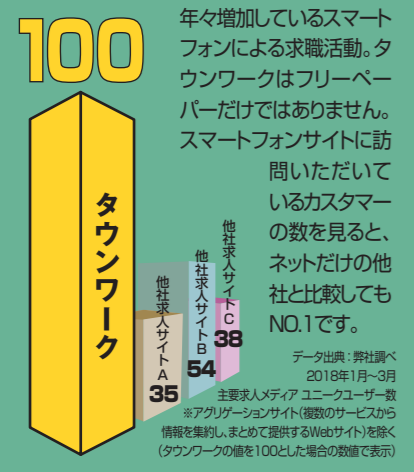

「ブランド認知度」
「スマートフォンサイトユーザー数」
「検索エンジンでの1位出現率」など、
あらゆる部門で業界

No.1

の実績を誇る求人メディア

タウンワーク **TOWNWORK**

タウンワークネット
<https://townwork.net>

PCはもちろん!

スマートフォンサイト
ユーザー数

※ユニークユーザー数です

No.1

求職系キーワード検索

検索エンジン
1位
出現率

No.1

業界一
多くの人々へ
お届け!

ブランド
想起

No.1

タウンワーク **TOWNWORK**

低コストで効率的! 複数案件の長期募集プラン

タウンワーク **TOWNWORK**

ワク トク アドバンス

枠得プラン 枠得プランAD

タウンワークネット商品

MEDIA
GUIDE

ワク トク 枠得プラン

複数案件に対して一斉募集することができる商品プランです。採用難易度を把握し、お客様の採用活動を効率化します。

「枠得プラン」で複数案件を一斉募集！採用難易度を把握することでお客様の採用活動を効率化します！

NEW

ワク トク アドバンス 枠得プランAD

「枠得プラン」のハイグレード商品です。「枠得プラン」の上位に求人原稿を表示し、ユーザーからの発見率をUP!

- こんなお客様へ ○ 1店舗あたりの効果を高めたいお客様
- 採用難易度の高い店舗の充足度を上げたいお客様

タウンワークネット原稿表示順位

スペック比較表	掲載メディア	掲載期間	掲載可能枠数(原稿数)	掲載開始日	原稿項目				
					写真有無	検索軸<勤務地>	検索軸<職種>	検索軸<駅・沿線>	検索軸<こだわり条件>
枠得プラン/枠得プランアドバンス	タウンワークネット	1・3・6・12か月	10枠以上 ※追加は1枠単位から可能	毎週月曜日～金曜日	なし	1個	1個	最大3個	最大16個
タウンワーク通常商品(本誌+ネット)	本誌+タウンワークネット	1週間	1原稿から参画可能	毎週月曜日	A2フォト or A3サイズ以上	最大3個	最大3個	最大3個	最大16個