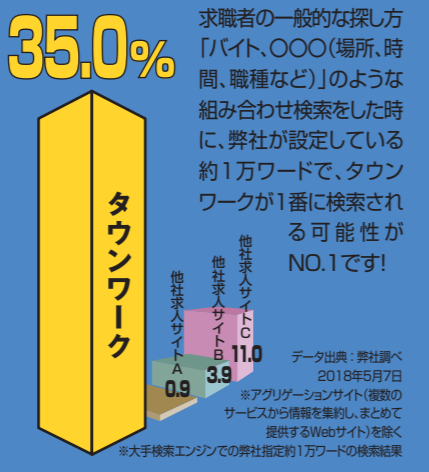

「ブランド認知度」
「スマートフォンサイトユーザー数」
「検索エンジンでの1位出現率」など、
あらゆる部門で業界

No.1

の実績を誇る求人メディア

タウンワーク **TOWNWORK**

タウンワークネット
<https://townwork.net>

PCはもちろん!

スマートフォンサイト
ユーザー数

※ユニークユーザー数です

No.1

求職系キーワード検索

検索エンジン
1位
出現率

No.1

業界一
多くの人々へ
お届け!

ブランド
想起

No.1

タウンワーク **TOWNWORK**

低コストで効率的! 複数案件の長期募集プラン

タウンワーク **TOWNWORK**

ワク トク アドバンス

枠得プラン 枠得プランAD

タウンワークネット商品

MEDIA
GUIDE

ワク トク 枠得プラン

複数案件に対して一斉募集することができる商品プランです。採用難易度を把握し、お客様の採用活動を効率化します。

「枠得プラン」で複数案件を一斉募集！採用難易度を把握することでお客様の採用活動を効率化します！

NEW

ワク トク アドバンス 枠得プランAD

「枠得プラン」のハイグレード商品です。「枠得プラン」の上位に求人原稿を表示し、ユーザーからの発見率をUP!

- こんなお客様へ ○ 1店舗あたりの効果を高めたいお客様
- 採用難易度の高い店舗の充足度を上げたいお客様

タウンワークネット原稿表示順位

スペック比較表	掲載メディア	掲載期間	掲載可能枠数(原稿数)	掲載開始日	原稿項目				
					写真有無	検索軸<勤務地>	検索軸<職種>	検索軸<駅・沿線>	検索軸<こだわり条件>
枠得プラン/枠得プランアドバンス	タウンワークネット	1・3・6・12か月	10枠以上 ※追加は1枠単位から可能	毎週月曜日～金曜日	なし	1個	1個	最大3個	最大16個
タウンワーク通常商品(本誌+ネット)	本誌+タウンワークネット	1週間	1原稿から参画可能	毎週月曜日	A2フォト or A3サイズ以上	最大3個	最大3個	最大3個	最大16個