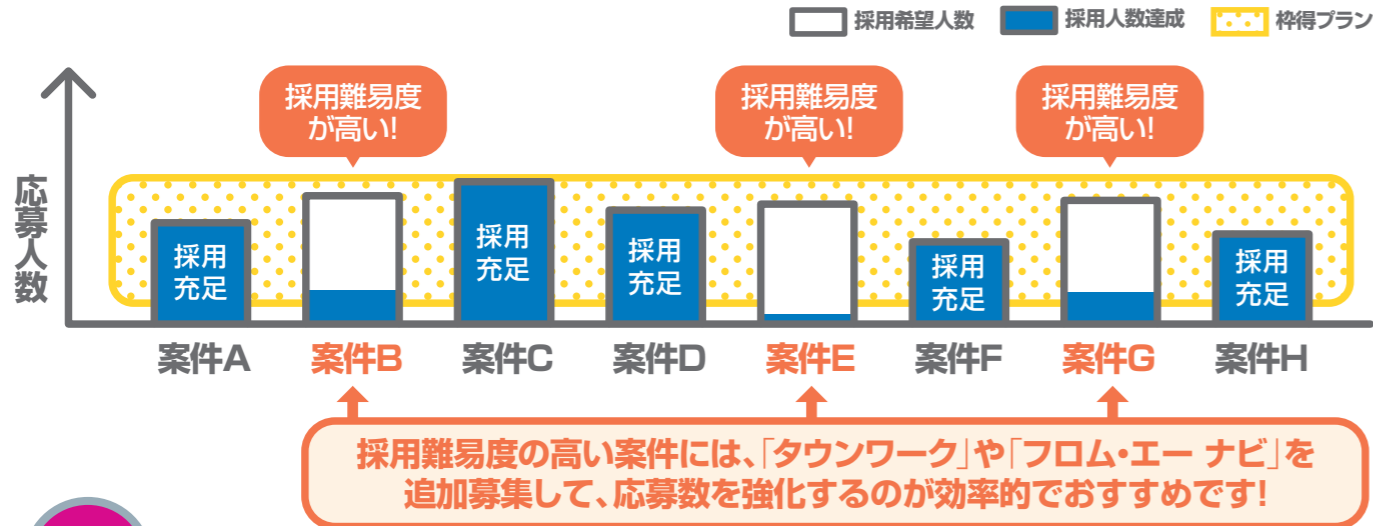

低コストで効率的! 複数案件の長期募集プラン

タウンワーク **TOWNWORK**

ワク トク アドバンス

枠得プラン 枠得プランAD

タウンワークネット商品

MEDIA
GUIDE

ワク トク 枠得プラン

複数案件に対して一斉募集することができる商品プランです。採用難易度を把握し、お客様の採用活動を効率化します。

「枠得プラン」で複数案件を一斉募集！採用難易度を把握することでお客様の採用活動を効率化します！

NEW

ワク トク アドバンス 枠得プランAD

「枠得プラン」のハイグレード商品です。「枠得プラン」の上位に求人原稿を表示し、ユーザーからの発見率をUP!

- こんなお客様へ ○ 1店舗あたりの効果を高めたいお客様
- 採用難易度の高い店舗の充足度を上げたいお客様

タウンワークネット原稿表示順位

スペック比較表	掲載メディア	掲載期間	掲載可能枠数(原稿数)	掲載開始日	原稿項目				
					写真有無	検索軸<勤務地>	検索軸<職種>	検索軸<駅・沿線>	検索軸<こだわり条件>
枠得プラン/枠得プランアドバンス	タウンワークネット	1・3・6・12か月	10枠以上 ※追加は1枠単位から可能	毎週月曜日～金曜日	なし	1個	1個	最大3個	最大16個
タウンワーク通常商品(本誌+ネット)	本誌+タウンワークネット	1週間	1原稿から参画可能	毎週月曜日	A2フォト or A3サイズ以上	最大3個	最大3個	最大3個	最大16個

タウンワークネット転載のスペックです。

※枠得プランにおいては、「社名、勤務地、給与、職種、勤務時間(シフト)、雇用形態、職種/駅・勤務地検索軸」が同一の原稿を複数同時に掲載することを不可といたします。上記原稿に関しては掲載停止処理を弊社側で実施いたします。※祝日、または弊社の長期休暇期間中の掲載開始は対応しかねますのでご了承ください。詳しくは担当営業までお問い合わせください。

タウンワークの「枠得プラン」は、**買えば買うほどコストダウン!**