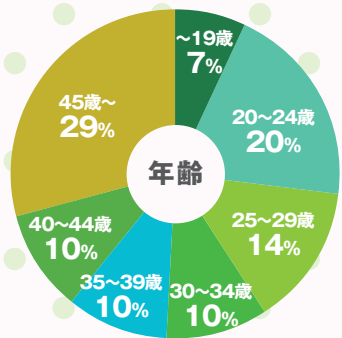

fromAnavi 社員ナビ
応募者データ